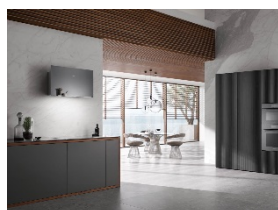

Foto 2: Con il suo corpo compatto, la nuova cappa aspirante DA 9090 W Screen offre una maggiore libertà di movimento in cucina alle persone alte. Qui nel colore grigio grafite. (Foto: Miele)