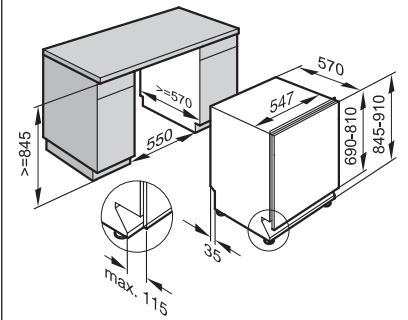

G 38xx-55 et G 36xx-55,
entièrement intégrable