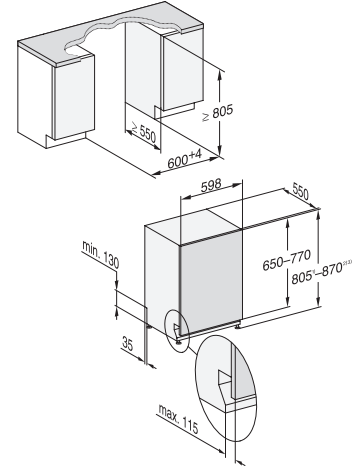

G 1xxxx-60 / PFD 10x-60,
entièrement intégrable