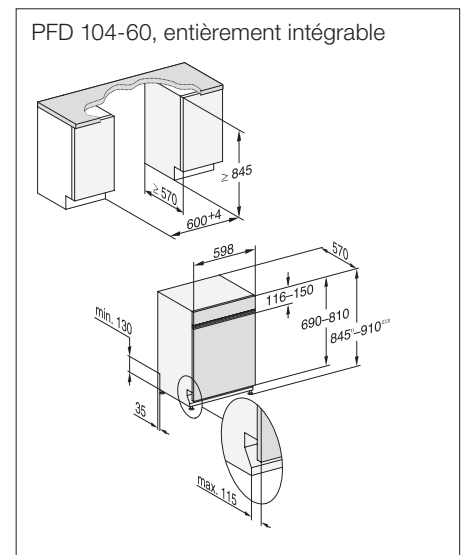

Schémas d'encastrement détaillés sur
www.miele.ch/documentation-planification
Édition janvier 2024
Lave-vaisselle Miele