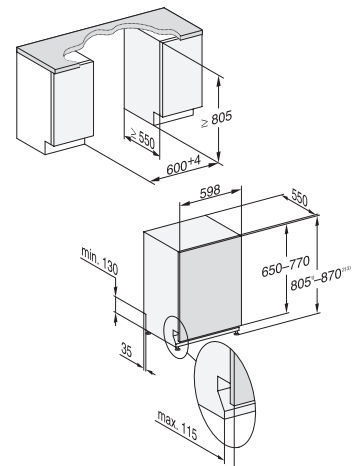

G 1xxxx-60 Vi, entièrement intégrable