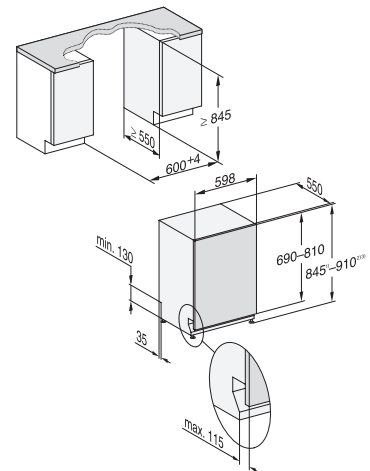

N° mat.	N° EAN	Couleur	PVC, TVA incl., CAR incl.	CAR TVA incl.	PVC, hors TVA, hors CAR
12420910	4002516737032	Vi XXL	2'665.-	10.81	2'455.31
12420710	4002516736936	Vi	2'665.-	10.81	2'455.31

G 2xxxx-60 Vi XXL, entièrement intégrable