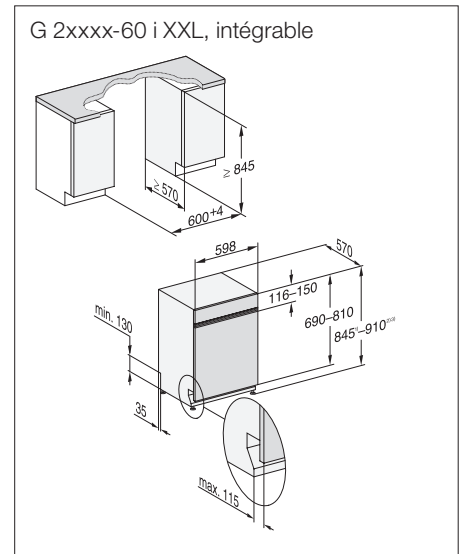

Lave-vaisselle norme Euro 60 cm

G 25315-60 i XXL Active Plus / G 15310-60 i Active Plus

Intégrable