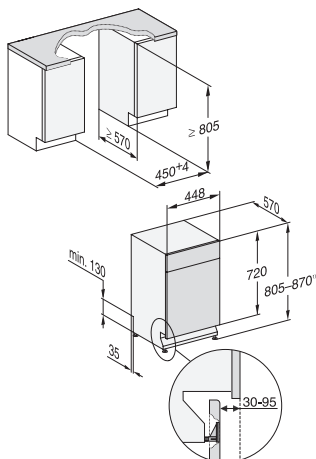

Détails des niches et des socles

www.miele.ch/documentation-planification

Gamme G 15xxx-45

G 15xxx-45,
intégrable