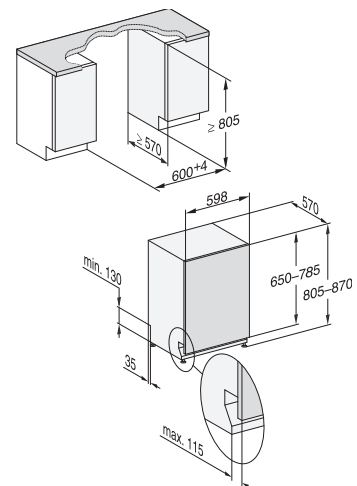

G 1xxxx-60 Vi, entièrement intégrable