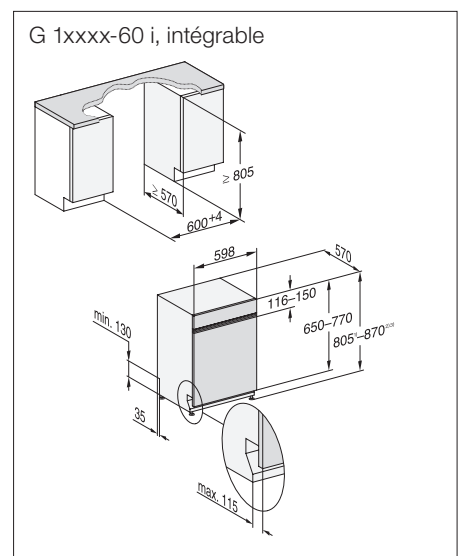

Schémas d'encastrement détaillés sur
www.miele.ch/documentation-planification
Édition janvier 2024
Lave-vaisselle Miele