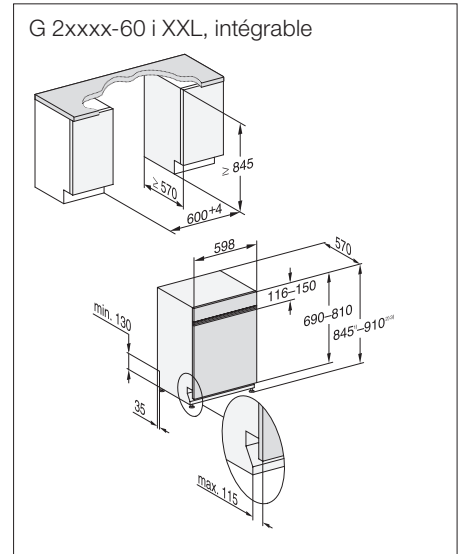

Schémas d'encastrement détaillés sur
www.miele.ch/documentation-planification
Édition janvier 2024
Lave-vaisselle Miele