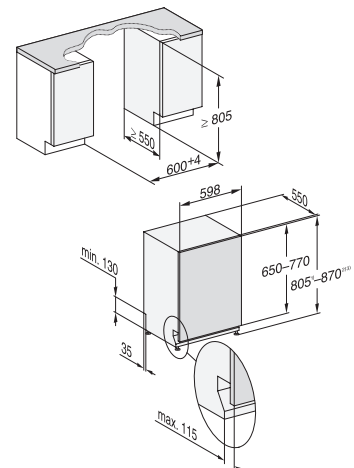

G 1xxxx-60 Vi, entièrement intégrable

Lave-vaisselle norme Euro 60 cm

G 25355-60 Vi XXL Active Plus / G 15350-60 Vi Active Plus

Entièrement intégrable

Désignation du modèle/pour la vente variante XXL (60 x 85 cm)	G 25355-60 Vi XXL Active Plus
Désignation du modèle/pour la vente variante standard (60 x 81 cm)	G 15350-60 Vi Active Plus