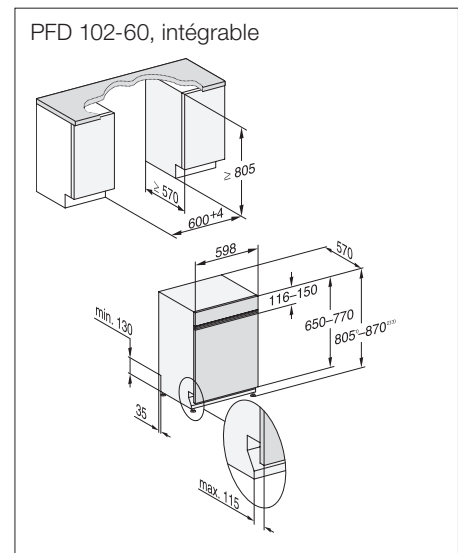

N° mat.	N° EAN	Couleur	PVC, TVA incl., CAR incl.	CAR TVA incl.	PVC, hors TVA, hors CAR
11605040	4002516366621	ED	5'190.–	10.81	4'791.11