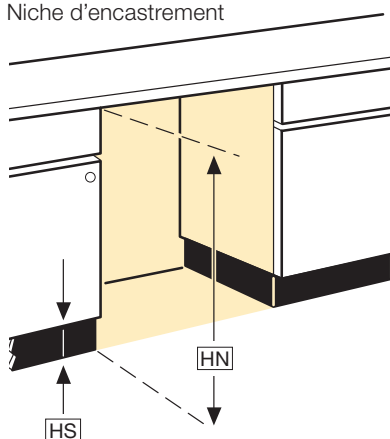

Niche d'encastrement

HN = hauteur de la niche HS = hauteur du socle
Zone jaune = zone d'encastrement sous plan

Variantes d'encastrement sous plan, gamme G 15xxx-45,
largeur 450 mm, enceinte normale

Hauteur du socle de cuisine socle du lave-vaisselle (en mm)	Hauteur de la niche HN = hauteur lave-vaisselle (en mm)							
	805	810	820	830	840	850	860	870
220								
210								
200								
190								
180								
170								
160								
150								1
140							1	1
130						1	1	1
120					1	1		
110				1	1			
100			1	1				2
90		1	1				2	
80	1	1				2		
70	1				2			
60				2				
50			2					
40	2	2						
35	2							

- intégrable avec façade adaptée au mobilier
- 1 habillable avec blanc brillant GFV 45/60-7 Hauteur 600 mm
- 2 habillable avec blanc brillant GFV 45/65-7 Hauteur 650 mm