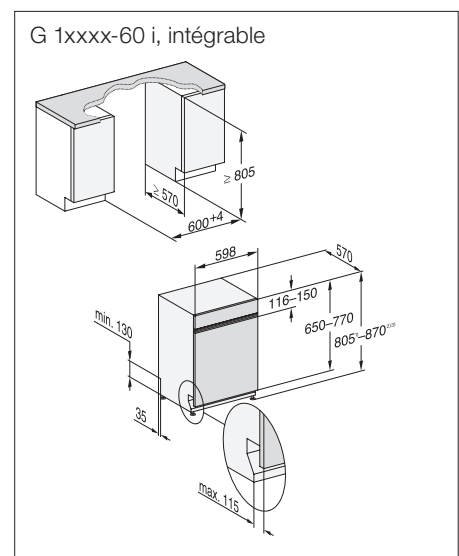

Lave-vaisselle norme Euro 60 cm

G 25315-60 i XXL Active Plus / G 15310-60 i Active Plus

Intégrable