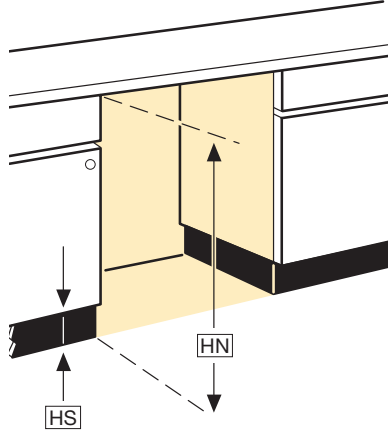

www.miele.ch/documentation-planification

Gammes G 1xxxx-60 et PFD 10x-60

G 1xxxx-60 / PFD 10x-60,
intégrable

G 1xxxx-60 / PFD 10x-60,
entièrement intégrable

Niche d'encastrement

HN = hauteur de la niche HS = hauteur du socle
Zone jaune = zone d'encastrement sous plan