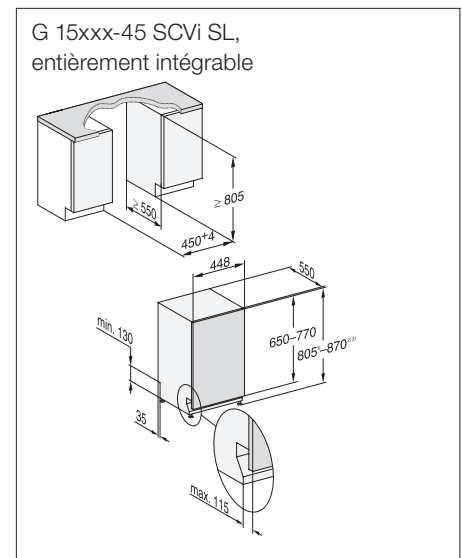

Schémas d'encastrement détaillés sur
www.miele.ch/documentation-planification
Edition janvier 2024
Lave-vaisselle Miele