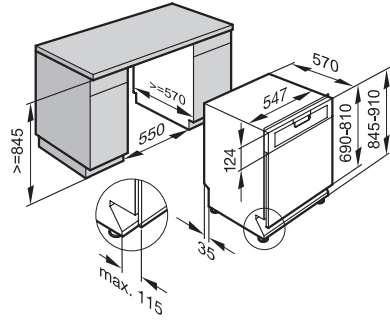

Détails des niches et des socles

www.miele.ch/documentation-planification

Norme Suisse : Gamme G 38xx-55 et G 36xx-55

G 38xx-55 et G 36xx-55,
intégrable