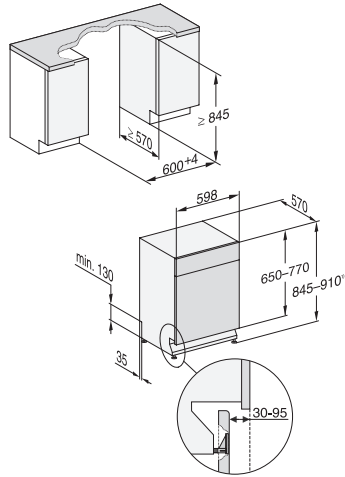

Détails des niches et des socles

www.miele.ch/documentation-planification

Gammes G 1xxxx-60 et PFD 10x-60

G 1xxxx-60 / PFD 10x-60,
intégrable