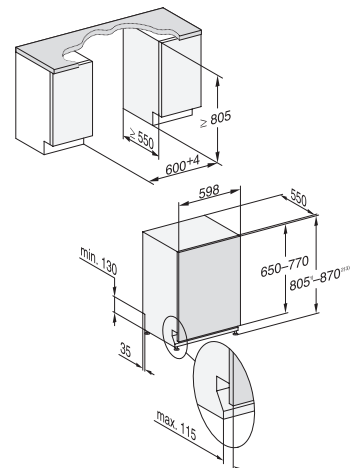

G 1xxxx-60 Vi, entièrement intégrable