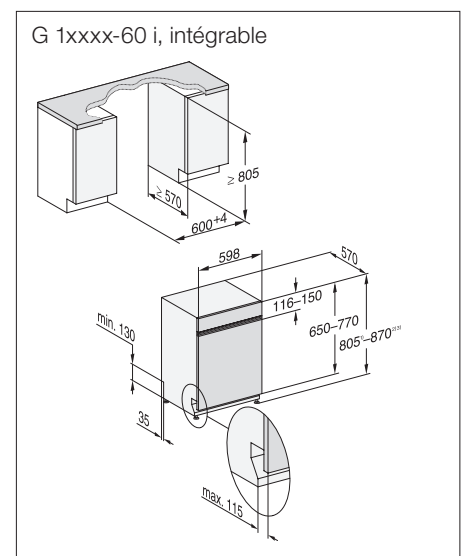

N° mat.	N° EAN	Couleur	PVC, TVA incl., CAR incl.	CAR TVA incl.	PVC, hors TVA, hors CAR
12420930	4002516737056	SW XXL	3'175.-	10.81	2'927.10
12420740	4002516736950	SW	3'175.-	10.81	2'927.10

Schémas d'encastrement détaillés sur
www.miele.ch/documentation-planification
Édition janvier 2024
Lave-vaisselle Miele