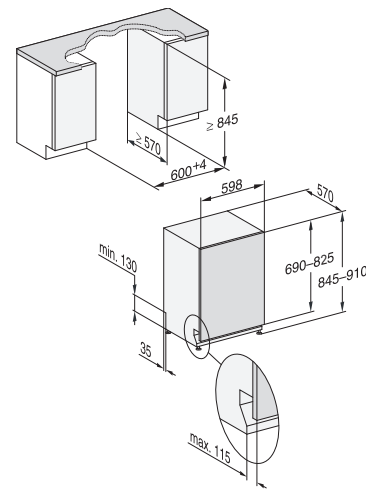

N° mat.	N° EAN	Couleur	PVC, TVA incl., CAR incl.	CAR TVA incl.	PVC, hors TVA, hors CAR
12420940	4002516737063	Vi XXL	3'435.-	10.81	3'167.61
12420750	4002516736967	Vi	3'435.-	10.81	3'167.61

G 2xxxx-60 Vi XXL, entièrement intégrable