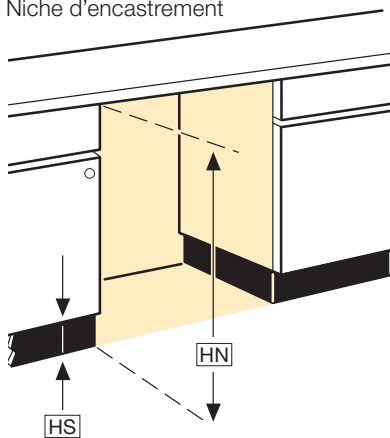

www.miele.ch/documentation-planification

Norme Suisse : Gamme G 38xx-55 et G 36xx-55

G 38xx-55 et G 36xx-55,
intégrable

G 38xx-55 et G 36xx-55,
entièrement intégrable

Niche d'encastrement

HN = hauteur de la niche HS = hauteur du socle
Zone jaune = zone d'encastrement sous plan