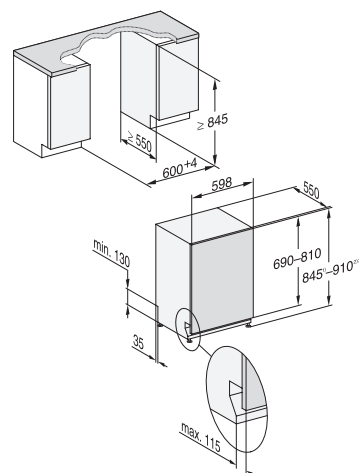

N° mat.	N° EAN	Couleur	PVC, TVA incl., CAR incl.	CAR TVA incl.	PVC, hors TVA, hors CAR
12149270	4002516608998	Vi XXL	2'030.-	10.81	1'867.89
12149260	4002516608981	Vi	2'030.-	10.81	1'867.89

G 2xxxx-60 Vi XXL, entièrement intégrable