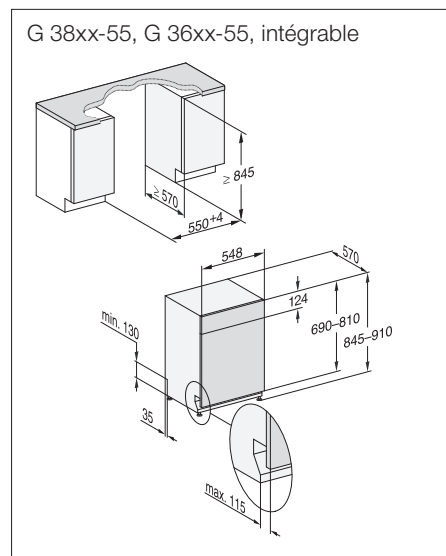

Schémas d'encastrement détaillés sur
www.miele.ch/documentation-planification
Edition janvier 2024
Lave-vaisselle Miele