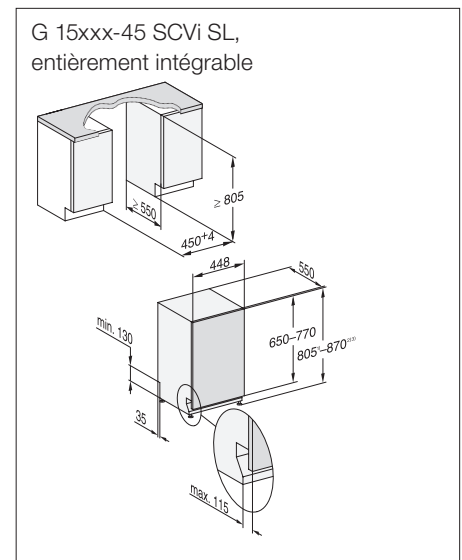

N° mat.	N° EAN	Couleur	PVC, TVA incl., CAR incl.	CAR TVA incl.	PVC, hors TVA, hors CAR
12149290	4002516609018	Vi	1'780.-	10.81	1'636.62

Schémas d'encastrement détaillés sur
www.miele.ch/documentation-planification
Édition janvier 2024
Lave-vaisselle Miele