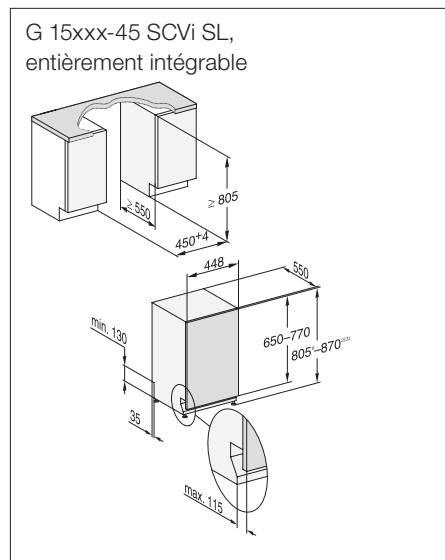

Schémas d'encastrement détaillés sur
www.miele.ch/documentation-planification
Édition janvier 2024
Lave-vaisselle Miele