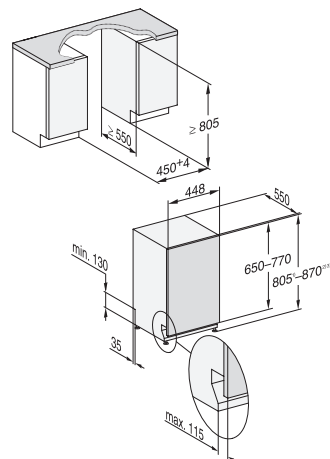

G 15xxx-45,
entièrement intégrable

Niche d'encastrement

HN = hauteur de la niche HS = hauteur du socle
Zone jaune = zone d'encastrement sous plan

Variantes d'encastrement sous plan, gamme G 15xxx-45,
largeur 450 mm, enceinte normale