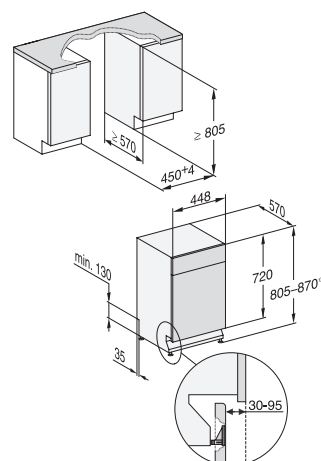

Schémas d'encastrement détaillés sur
www.miele.ch/documentation-planification
Édition janvier 2024
Lave-vaisselle Miele

Lave-vaisselle 45 cm

G 15990-45 SCVi SL

Entièrement intégrable

** au programme Extra Silencieux