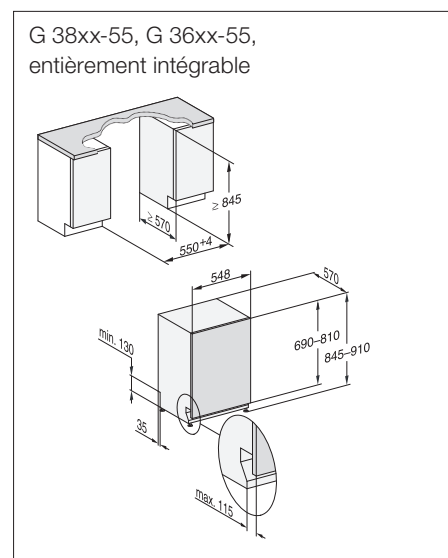

Schémas d'encastrement détaillés sur
www.miele.ch/documentation-planification
Édition janvier 2024
Lave-vaisselle Miele