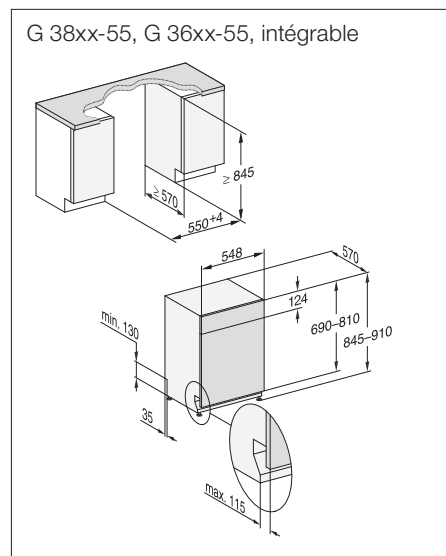

Schémas d'encastrement détaillés sur
www.miele.ch/documentation-planification
Edition janvier 2024
Lave-vaisselle Miele