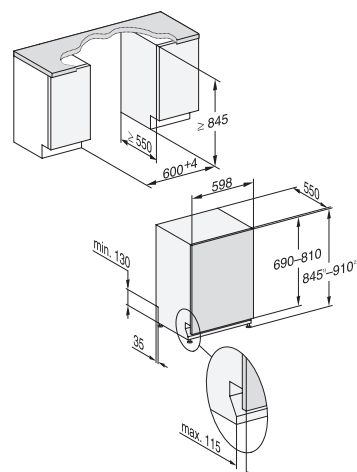

G 2xxxx-60 Vi XXL, entièrement intégrable

Schémas d'encastrement détaillés sur
www.miele.ch/documentation-planification
Édition janvier 2024
Lave-vaisselle Miele