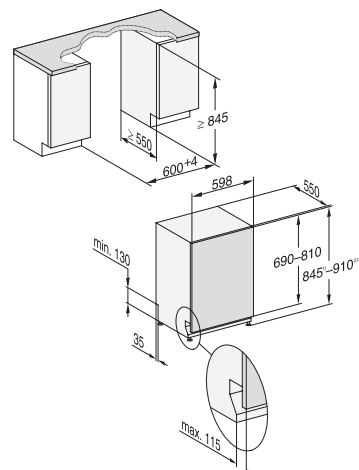

G 2xxxx-60 Vi XXL, entièrement intégrable

Schémas d'encastrement détaillés sur
www.miele.ch/documentation-planification
Édition janvier 2024

Lave-vaisselle Miele