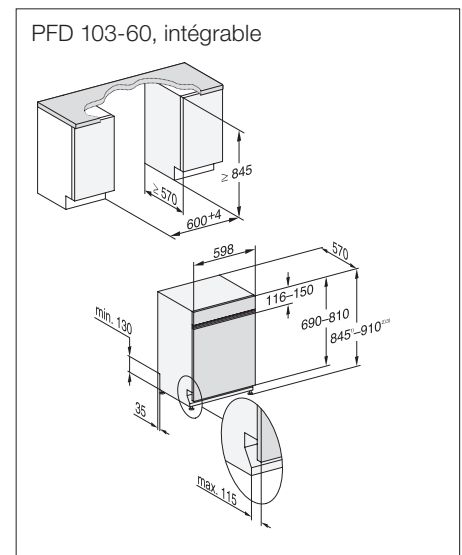

Schémas d'encastrement détaillés sur
www.miele.ch/documentation-planification
Édition janvier 2024
Lave-vaisselle Miele