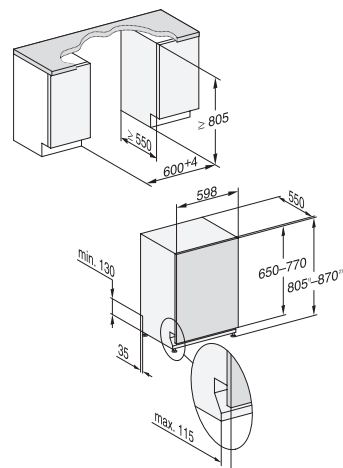

G 1xxxx-60 Vi, entièrement intégrable