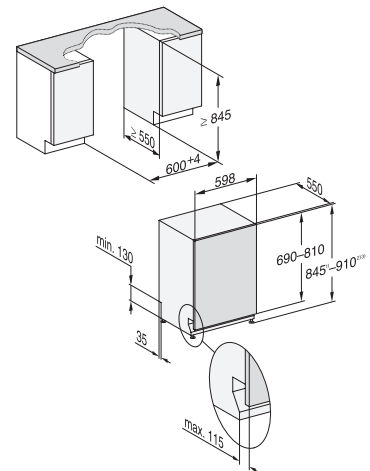

N° mat.	N° EAN	Couleur	PVC, TVA incl., CAR incl.	CAR TVA incl.	PVC, hors TVA, hors CAR
12420980	4002516737094	Vi XXL	4'140.-	10.81	3'819.79
12420850	4002516736981	Vi	4'140.-	10.81	3'819.79

G 2xxxx-60 Vi XXL, entièrement intégrable