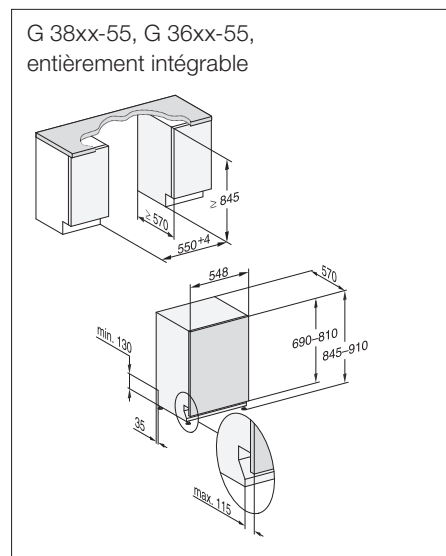

Schémas d'encastrement détaillés sur
www.miele.ch/documentation-planification
Édition janvier 2024
Lave-vaisselle Miele