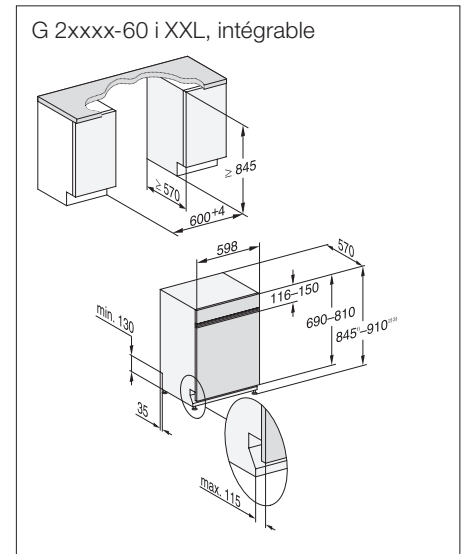

N° mat.	N° EAN	Couleur	PVC, TVA incl., CAR incl.	CAR TVA incl.	PVC, hors TVA, hors CAR
12420930	4002516737056	SW XXL	3'175.-	10.81	2'927.10
12420740	4002516736950	SW	3'175.-	10.81	2'927.10

Schémas d'encastrement détaillés sur
www.miele.ch/documentation-planification
Édition janvier 2024
Lave-vaisselle Miele