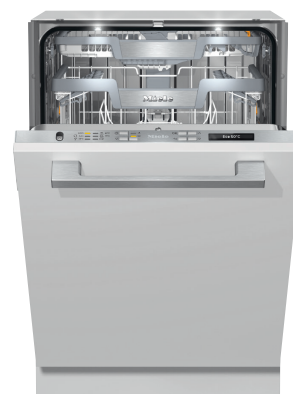

Schémas d'encastrement détaillés sur
www.miele.ch/documentation-planification
 Edition janvier 2024
 Lave-vaisselle Miele

Lave-vaisselle norme Suisse 55 cm

G 3885-55 SCVi

Entièrement intégrable

** au programme Extra Silencieux