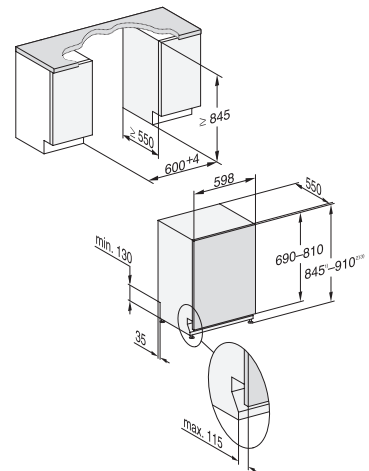

N° mat.	N° EAN	Couleur	PVC, TVA incl., CAR incl.	CAR TVA incl.	PVC, hors TVA, hors CAR
12420950	4002516737070	Vi XXL	3'275.-	10.81	3'019.60
12420840	4002516736974	Vi	3'275.-	10.81	3'019.60

G 2xxxx-60 Vi XXL, entièrement intégrable