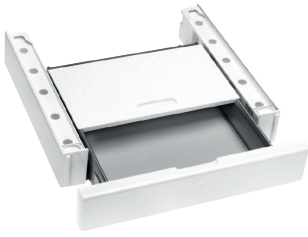

M.-Nr. 9709940

85.–

Unterbausatz UBS T1/G

Für einen sicheren Unterbau von Trocknern T1

- Unterbau in niedrige Nischen (ab 82 cm)
 - ersetzt den Gerätedeckel
- Für Trockner der T1 ChromeEdition und T1 Classic mit gerader Blende

M.-Nr. 9710050

85.–

Montagezubehör

Verbindungsätze

Wasch-Trocken-Verbindungsatz WTV 511

Mit integrierter Schublade für eine besonders komfortable Wasch-Trocken-Säule

- Viel Stauraum in der Schublade mit Push-Pull-Funktion
- Für Trockner der ChromeEdition T1 und T1 Classic
- Passt zu allen Baureihen von Miele Waschmaschinen (ausser WTZH)
- Höhe WTV: 12 cm
- Farbe: Lotosweiss