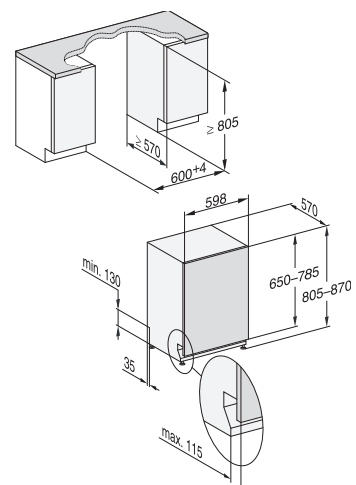

G 1xxxx-60 Vi, vollintegrierbar