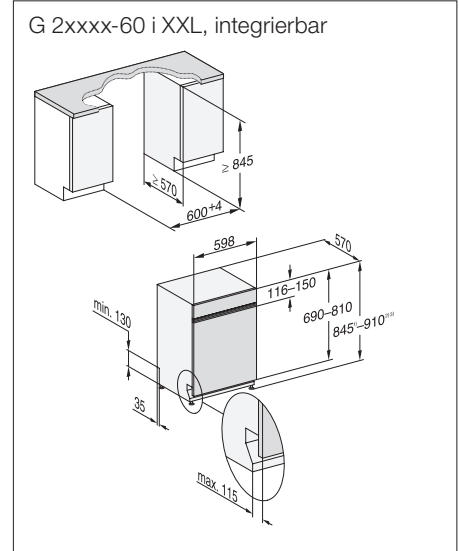

Detaillierte Einbauskizzen unter www.miele.ch/einbauskizzen
Stand: Januar 2024

Miele Geschirrspüler