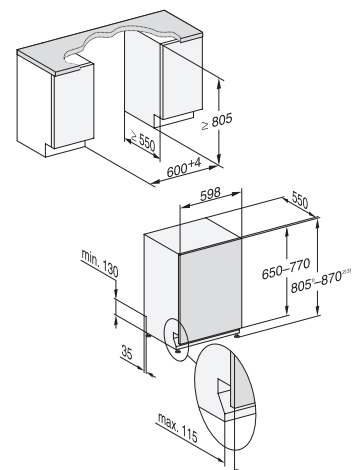

G 1xxxx-60 Vi, vollintegrierbar