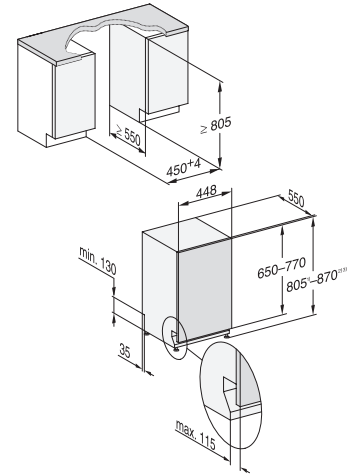

Fronthöhe minimal 680-785 mm für frontbündige Sockellösung!

Details zu Nischen und Sockel

www.miele.ch/einbauskizzen

Baureihe G 15xxx-45

G 15xxx-45, integrierbar

G 15xxx-45, vollintegrierbar

Unterbaunische

Unterbau-Varianten Baureihe G 15xxx-45,
Breite 450 mm, normaler Spülraum