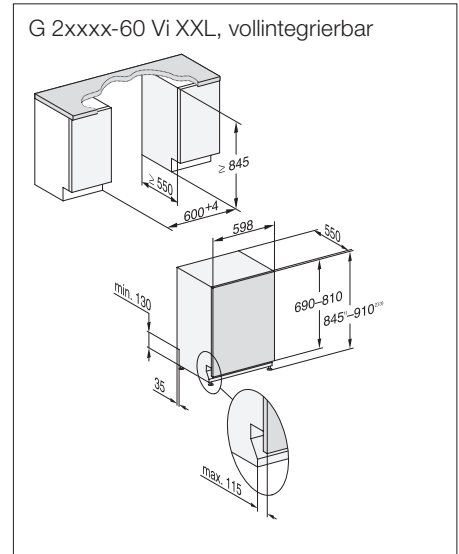

Detaillierte Einbauskizzen unter www.miele.ch/einbauskizzen
Stand: Januar 2024
Miele Geschirrspüler