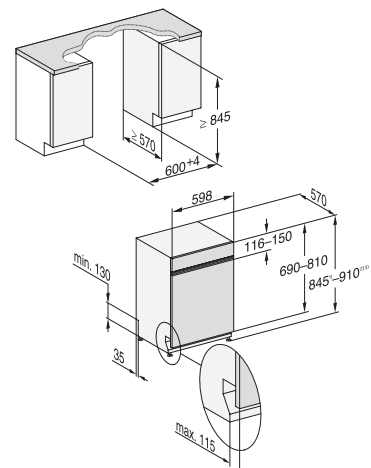

PFD 104-60, vollintegrierbar

Detaillierte Einbauskizzen unter www.miele.ch/einbauskizzen
Stand: Januar 2024
Miele Geschirrspüler