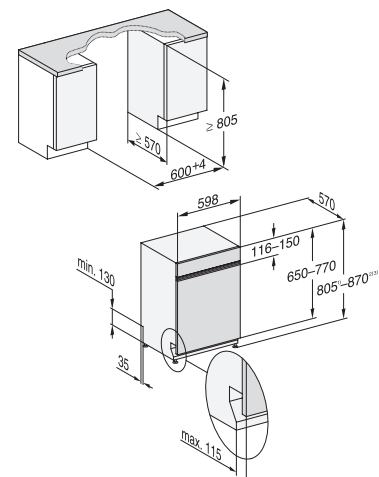

PFD 102-60, integrierbar

Detaillierte Einbausketzen unter www.miele.ch/einbausketzen
Stand: Januar 2024

Miele Geschirrspüler