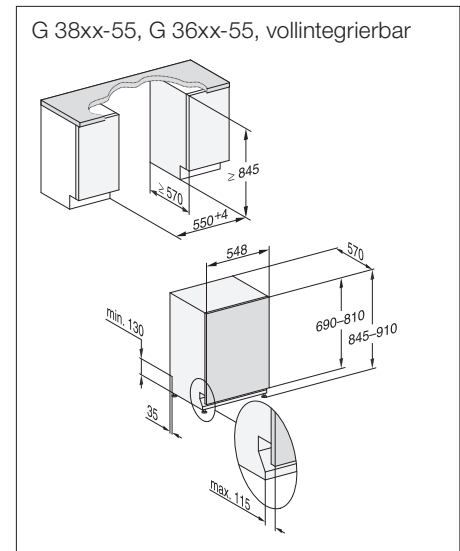

Mat.-Nr.	EAN-Nr.	Farbe	UVP inkl. MWST, inkl. vRB	vRB inkl. MWST	UVP exkl. MWST, exkl. vRB
11773070	4002516431589	Vi	2'615.-	10.81	2'409.06

Detaillierte Einbauskizzen unter www.miele.ch/einbauskizzen
Stand: Januar 2024