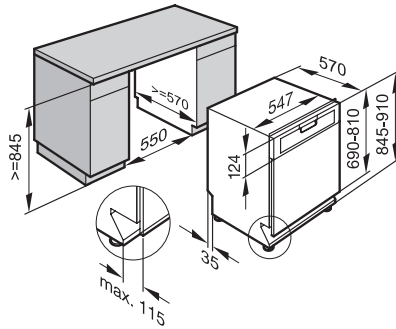

Details zu Nischen und Sockel

www.miele.ch/einbauskizzen

Schweizer-Norm: Baureihen G 38xx-55 und G 36xx-55

G 38xx-55 und G 36xx-55,
integrierbar

G 38xx-55 und G 36xx-55,
vollintegrierbar