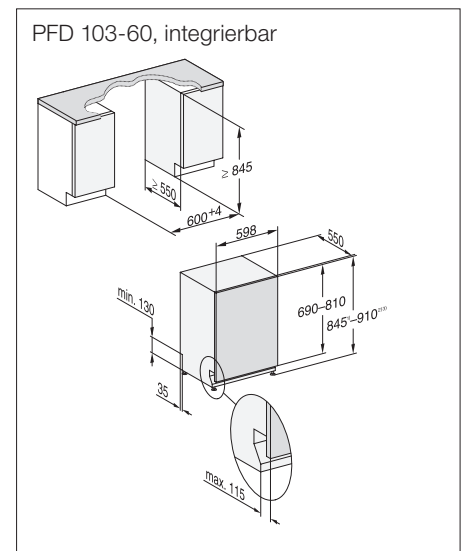

Mat.-Nr.	EAN-Nr.	Farbe	UVP inkl. MWST, inkl. vRB	vRB inkl. MWST	UVP exkl. MWST, exkl. vRB
11605050	4002516366638	ED	5'510.-	10.81	5'087.13

Detaillierte Einbauskizzen unter www.miele.ch/einbauskizzen
 Stand: Januar 2024
Miele Geschirrspüler