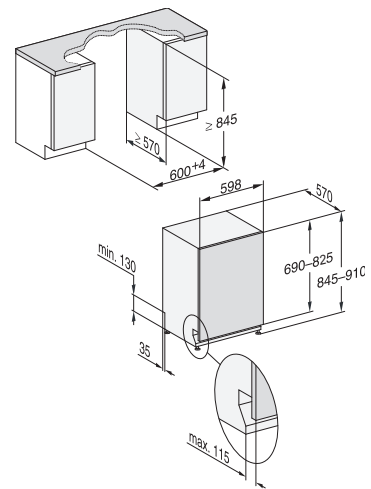

Mat.-Nr.	EAN-Nr.	Farbe	UVP inkl. MWST, inkl. vRB	vRB inkl. MWST	UVP exkl. MWST, exkl. vRB
12420940	4002516737063	Vi XXL	3'435.–	10.81	3'167.61
12420750	4002516736967	Vi	3'435.–	10.81	3'167.61

G 2xxxx-60 Vi XXL, vollintegrierbar