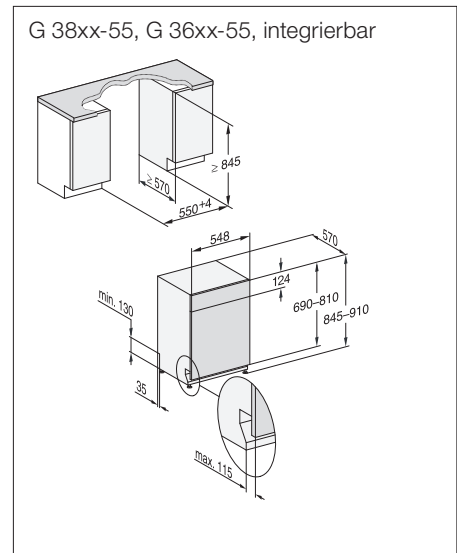

Mat.-Nr.	EAN-Nr.	Farbe	UVP inkl. MWST, inkl. vRB	vRB inkl. MWST	UVP exkl. MWST, exkl. vRB
11773010	4002516431534	ED	2'190.-	10.81	2'015.90
11772970	4002516431008	BW	2'070.-	10.81	1'904.89
11772980	4002516431510	SW	2'070.-	10.81	1'904.89
11773000	4002516431527	HB	2'070.-	10.81	1'904.89