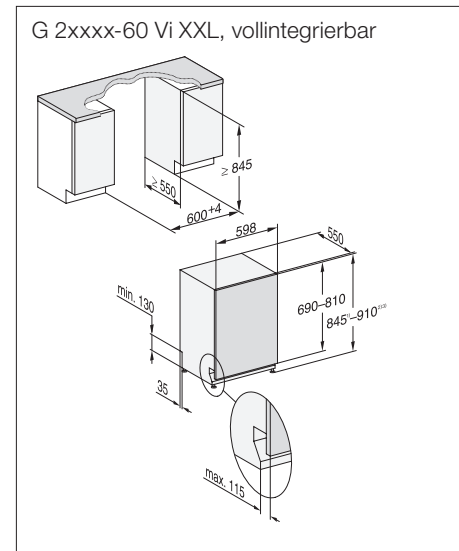

Mat.-Nr.	EAN-Nr.	Farbe	UVP inkl. MWST, inkl. vRB	vRB inkl. MWST	UVP exkl. MWST, exkl. vRB
12149280	4002516609001	Vi XXL	2'190.-	10.81	2'015.90