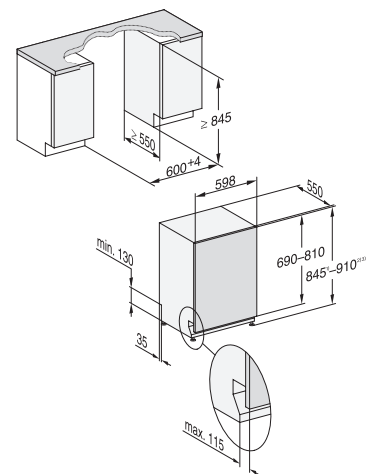

Mat.-Nr.	EAN-Nr.	Farbe	UVP inkl. MWST, inkl. vRB	vRB inkl. MWST	UVP exkl. MWST, exkl. vRB
12149270	4002516608998	Vi XXL	2'030.-	10.81	1'867.89
12149260	4002516608981	Vi	2'030.-	10.81	1'867.89

G 2xxxx-60 Vi XXL, vollintegrierbar