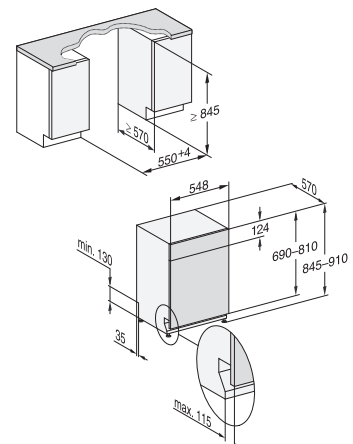

Detaillierte Einbauskizzen unter www.miele.ch/einbauskizzen
Stand: Januar 2024
Miele Geschirrspüler