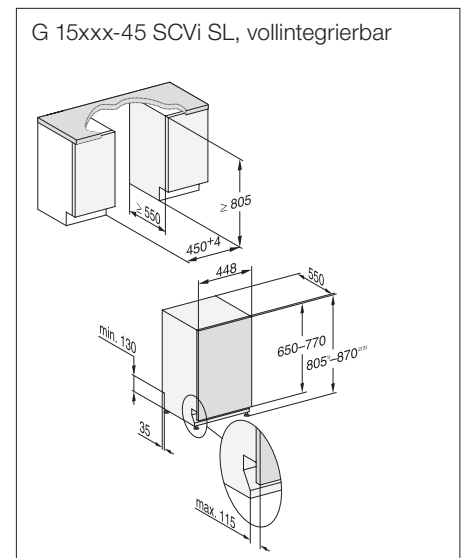

Detaillierte Einbauskizzen unter www.miele.ch/einbauskizzen
Stand: Januar 2024
Miele Geschirrspüler