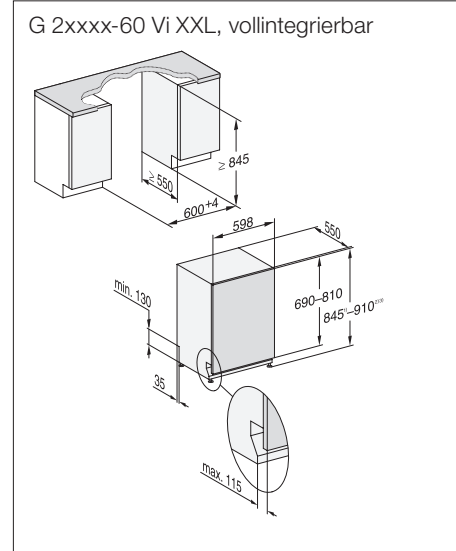

Detaillierte Einbauskizzen unter www.miele.ch/einbauskizzen

Stand: Januar 2024

Miele Geschirrspüler