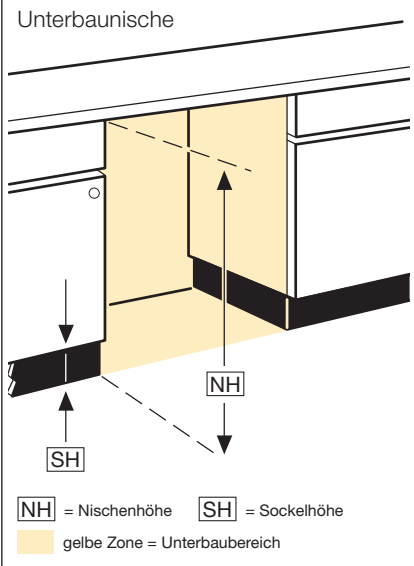

Unterbaunisiche

Unterbau-Varianten Baureihen G 2xxxx-60 XXL und PFD 10x-60 XXL,
Breite 600 mm, hoher Spülraum