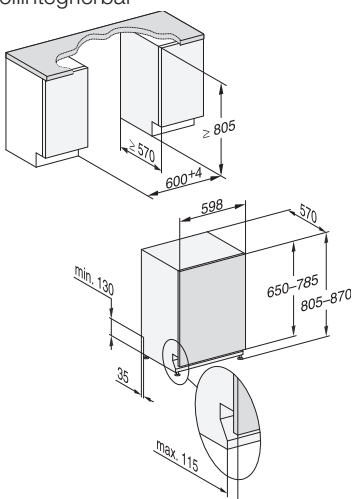

Küchensockelhöhe [SH] = Geschirrspüler-sockelhöhe (in mm)	Nischenhöhe [NH] = Geschirrspülerhöhe (in mm)							
	845	850	860	870	880	890	900	910
220								
210								
200								
190								
180								
170								
160								
150								
140								
130								
120								
110								
100								
85								
75								
65								
55								
45								
35								
25								
20								

Fronthöhe minimal 720-825 mm für frontbündige Sockellösung!

G 1xxxx-60 FrontFit, vollintegrierbar

Baureihe G 1xxxx-60 FrontFit, Breite 600 mm