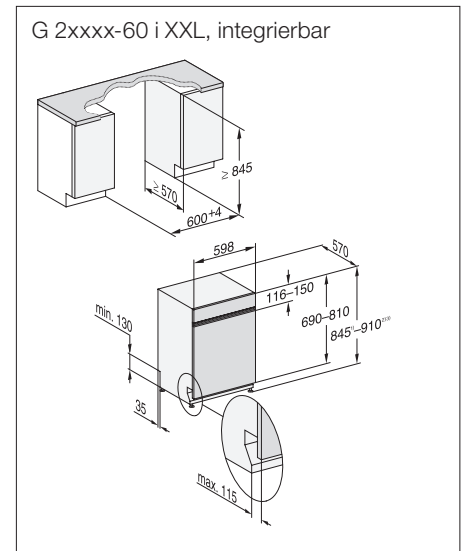

Mat.-Nr.	EAN-Nr.	Farbe	UVP inkl. MWST, inkl. vRB	vRB inkl. MWST	UVP exkl. MWST, exkl. vRB
12420970	4002516737087	SW XXL	3'900.-	10.81	3'597.77