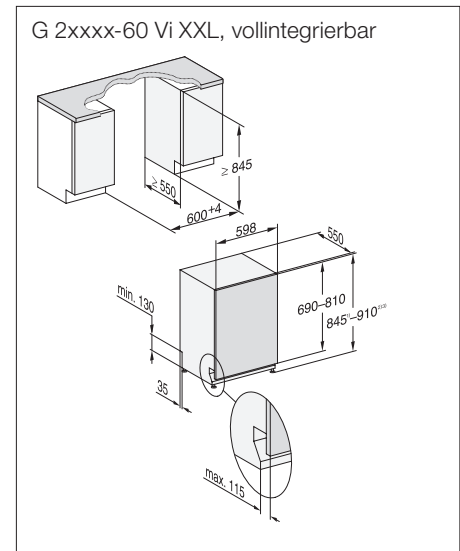

Detaillierte Einbauskizzen unter www.miele.ch/einbauskizzen
Stand: Januar 2024

Miele Geschirrspüler