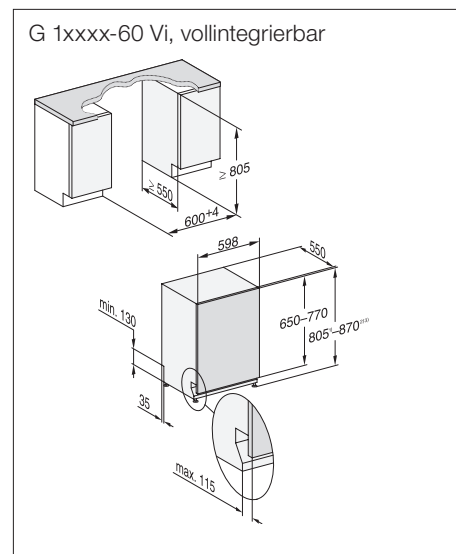

Detaillierte Einbauskizzen unter www.miele.ch/einbauskizzen
Stand: Januar 2024
Miele Geschirrspüler