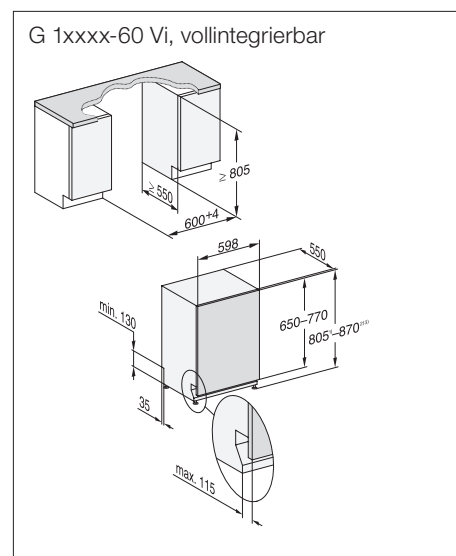

Detaillierte Einbauskizzen unter www.miele.ch/einbauskizzen

Stand: Januar 2024

Miele Geschirrspüler