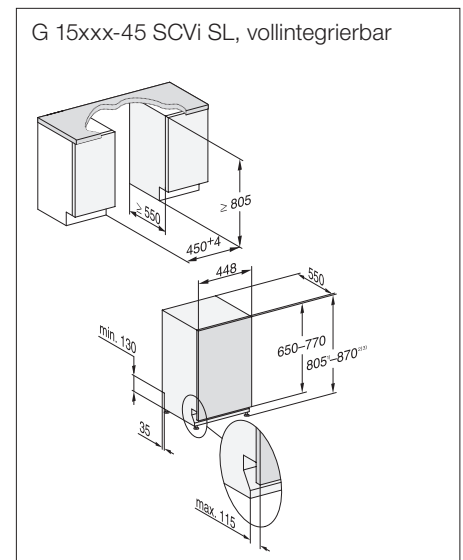

Mat.-Nr.	EAN-Nr.	Farbe	UVP inkl. MWST, inkl. vRB	vRB inkl. MWST	UVP exkl. MWST, exkl. vRB
12149290	4002516609018	Vi	1'780.-	10.81	1'636.62

Detaillierte Einbauskizzen unter www.miele.ch/einbauskizzen
 Stand: Januar 2024
Miele Geschirrspüler