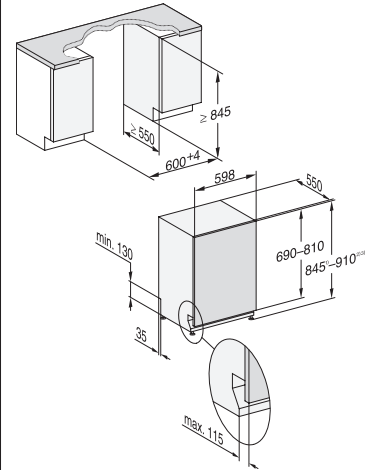

G 2xxxx-60 XXL / PFD 10x-60 XXL,
vollintegrierbar