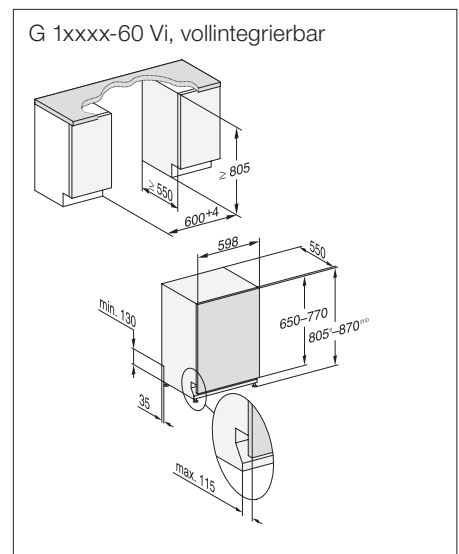

Detaillierte Einbauskizzen unter www.miele.ch/einbauskizzen
Stand: Januar 2024
Miele Geschirrspüler