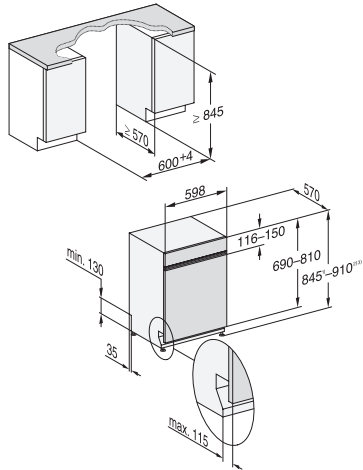

Details zu Nischen und Sockel

www.miele.ch/einbauskizzen

Baureihen G 2xxxx-60 XXL und PFD 10x-60 XXL

G 2xxxx-60 XXL / PFD 10x-60 XXL,
integrierbar