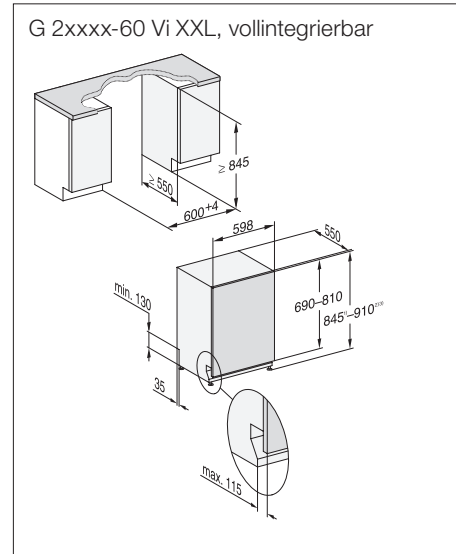

Detaillierte Einbauskizzen unter www.miele.ch/einbauskizzen
Stand: Januar 2024
Miele Geschirrspüler