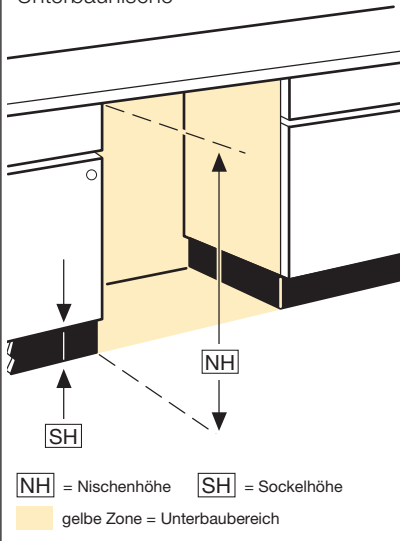

Unterbaunische

Unterbau-Varianten Baureihen G 38xx-55 und G 36xx-55,
Breite 550 mm