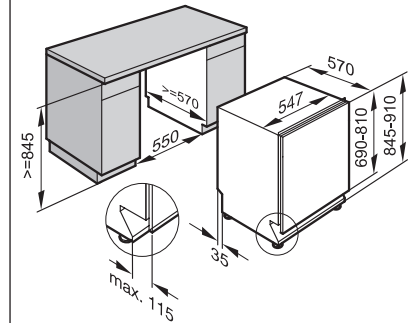

Details zu Nischen und Sockel

www.miele.ch/einbauskizzen

Schweizer-Norm: Baureihen G 38xx-55 und G 36xx-55

G 38xx-55 und G 36xx-55,
integrierbar

G 38xx-55 und G 36xx-55,
vollintegrierbar

Unterbau-Varianten Baureihen G 38xx-55 und G 36xx-55,
Breite 550 mm

Küchensockelhöhe [SH] = Geschirrspüler- sockelhöhe (in mm)	Nischenhöhe [NH] = Geschirrspülerhöhe (in mm)							
	845	850	860	870	880	890	900	910
220								
210								
200								
190								
180								
170								
160								
150								
140							1	1
130							1	
120					1			
110				1				
100			1	1				
90		1						
80	1							
70								
60								
50								
40								
35								

- SMS-Höhe, NH 860–870/, SH 100–110
- Integrierbar mit Möbelfront
- 1 dekorierbar mit GDU 55-7 (schwarz, braun), Front Edelstahl oder Brillantweiss GFV 55/63,5-7 Höhe 632 mm (ohne VI)

Sockel entfernen?

Miele übernimmt die Mehrkosten!

Haben Sie bereits einen 55-cm Geschirrspüler in Ihrer Küche, der auf einem Sockel steht?

Kein Problem, Miele übernimmt die Kosten bis max. CHF 150.– (inkl. MwSt.) für das Entfernen dieses Sockels.