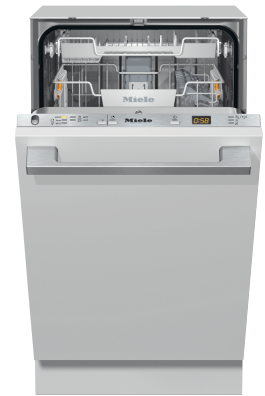

Geschirrspüler 45 cm

G 15590-45 SCVi SL Active

Vollintegrierbar

Typ-/Verkaufsbezeichnung Standard-Variante	G 15590-45 SCVi SL Active
Design	
Blendenausführung/Bedienungsart	Vollintegrierte Blende/ Programmähltaste
Display	3-stellige 7-Segmentanzeige
MultiLingua	-
Komfort	
Automatische Dosierung mit PowerDisk	-
AutoStart-Funktion	-
Knock2open/BrilliantLight	-/-
Betriebsgeräusch dB(A) re 1 pW	45
Restzeitanzeige/Startvorwahl bis zu 24 h	●/●
Türschliesshilfe	ComfortClose
Funktionskontrolle	akustisch
Effizienz und Nachhaltigkeit	
Energieeffizienzklasse (A-G)/Geräuschklasse (A-D)	E/C
Energieverbrauch pro 100 Spülgänge im Programm ECO in kWh	70
Wasserverbrauch im Programm Automatic in l	6,0
Wasserverbrauch in l/Stromverbrauch in kWh im Programm ECO	8,1/0,70
Verbrauchswert Warmwasseranschluss im Programm ECO in kWh	0,46
EcoFeedback/EcoPower-Technologie	-/●
Halbe Beladung/Warmwasseranschluss	●/●
Ergebnisqualität	
Frischwasserspüler	●
AutoOpen-Trocknung	-
SensorDry	-
Brilliant GlassCare	●
Spülprogramme	
ECO/Automatic/Intensiv	●/●/●
QuickPowerWash/PowerWash 60 °C/Fein	●/-/●
Hygiene/SolarSpar/Gerätepflege	-/-/-
ExtraLeise	-
Programme für spezielle Anforderungen (z. B. Pasta/Paella)	-
Spüloptionen	
Quick resp. Express/AutoDos/BottleClean	●/-/-
IntenseZone/extra sauber/extra trocken	-/●/●
Korbgestaltung	
Besteckunterbringung	Besteckschublade
Korbgestaltung	Comfort 45
Anzahl Massgedecke	9
Hausgeräte-Vernetzung	
Miele@home	-
Sicherheit	
Waterproof-System/Sieb-Kontrollanzeige	●/-
Kindersicherung/Inbetriebnahmesperre	-/-
Technische Daten	
Gesamtanschlusswert in kW/Spannung in V/Absicherung in A	2,0/230/10

Mat.-Nr.	EAN-Nr.	Farbe	UVP inkl. MWST, inkl. vRB	vRB inkl. MWST	UVP exkl. MWST, exkl. vRB
12149290	4002516609018	Vi	1'780.-	10.81	1'636.62