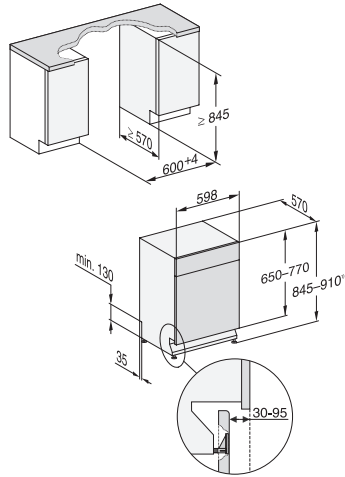

Details zu Nischen und Sockel

www.miele.ch/einbauskizzen

Baureihen G 1xxxx-60 und PFD 10x-60

G 1xxxx-60 / PFD 10x-60, integrierbar