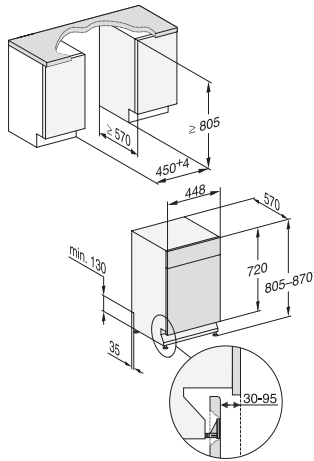

Details zu Nischen und Sockel

www.miele.ch/einbauskizzen

Baureihe G 15xxx-45

G 15xxx-45, integrierbar