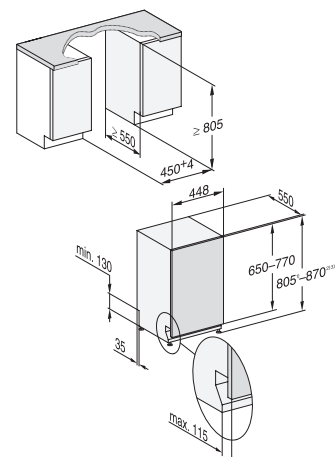

G 15xxx-45 SCVi SL, vollintegrierbar

Detaillierte Einbauskizzen unter www.miele.ch/einbauskizzen
Stand: Januar 2024
Miele Geschirrspüler