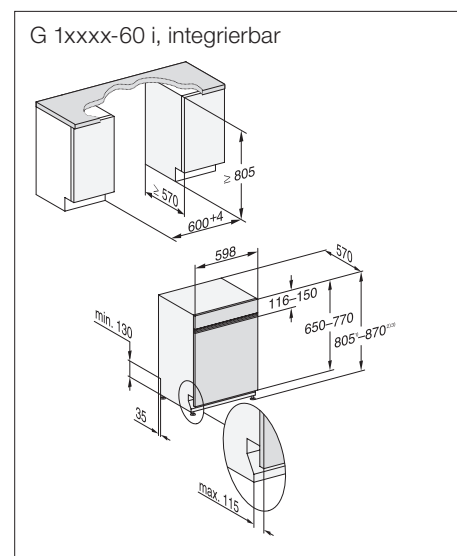

Detaillierte Einbauskizzen unter www.miele.ch/einbauskizzen
Stand: Januar 2024

Miele Geschirrspüler