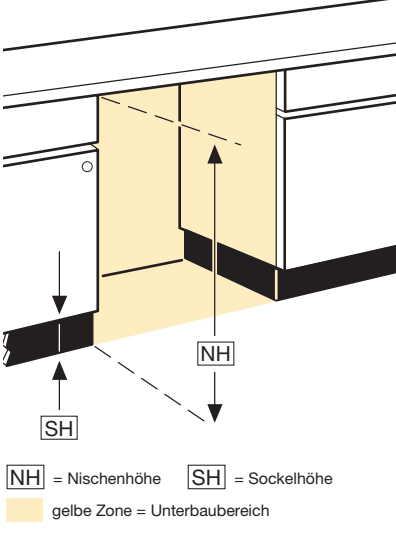

Fronthöhe minimal 680-785 mm für frontbündige Sockellösung!

Details zu Nischen und Sockel

www.miele.ch/einbauskizzen

Baureihe G 15xxx-45

G 15xxx-45, integrierbar

G 15xxx-45, vollintegrierbar

Unterbaunische

Unterbau-Varianten Baureihe G 15xxx-45,
Breite 450 mm, normaler Spülraum