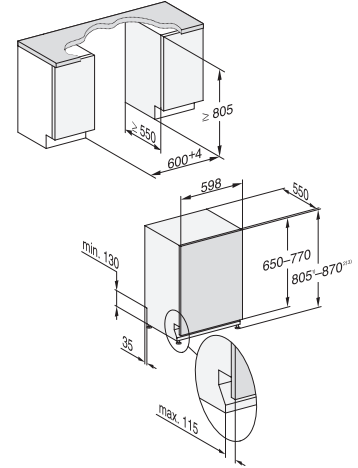

G 1xxxx-60 / PFD 10x-60,
vollintegrierbar