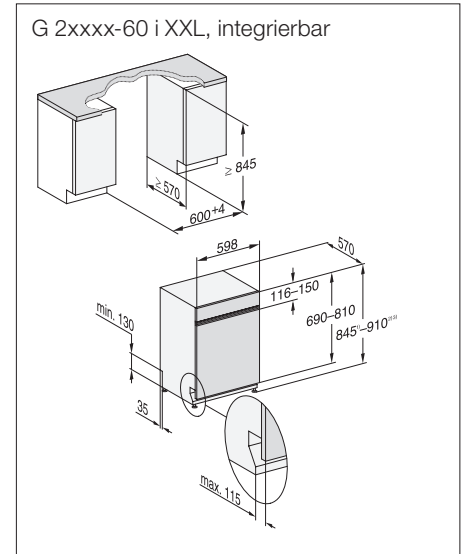

Mat.-Nr.	EAN-Nr.	Farbe	UVP inkl. MWST, inkl. vRB	vRB inkl. MWST	UVP exkl. MWST, exkl. vRB
12420930	4002516737056	SW XXL	3'175.-	10.81	2'927.10
12420740	4002516736950	SW	3'175.-	10.81	2'927.10

Detaillierte Einbauskizzen unter www.miele.ch/einbauskizzen
Stand: Januar 2024