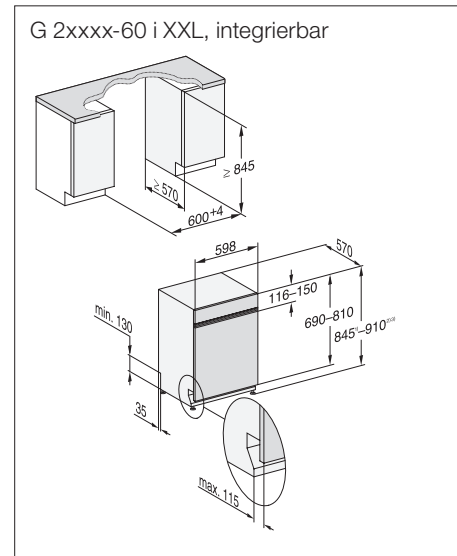

Detaillierte Einbauskizzen unter www.miele.ch/einbauskizzen
Stand: Januar 2024

Miele Geschirrspüler