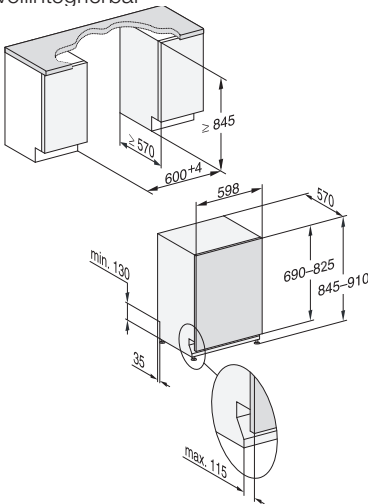

Details zu Nischen und Sockel, FrontFit

www.miele.ch/einbauskizzen

Baureihe G 2xxxx-60 XXL FrontFit

Baureihe G 1xxxx-60 FrontFit

G 2xxxx-60 XXL FrontFit, vollintegrierbar

Baureihen G 2xxxx-60 XXL FrontFit, Breite 600 mm