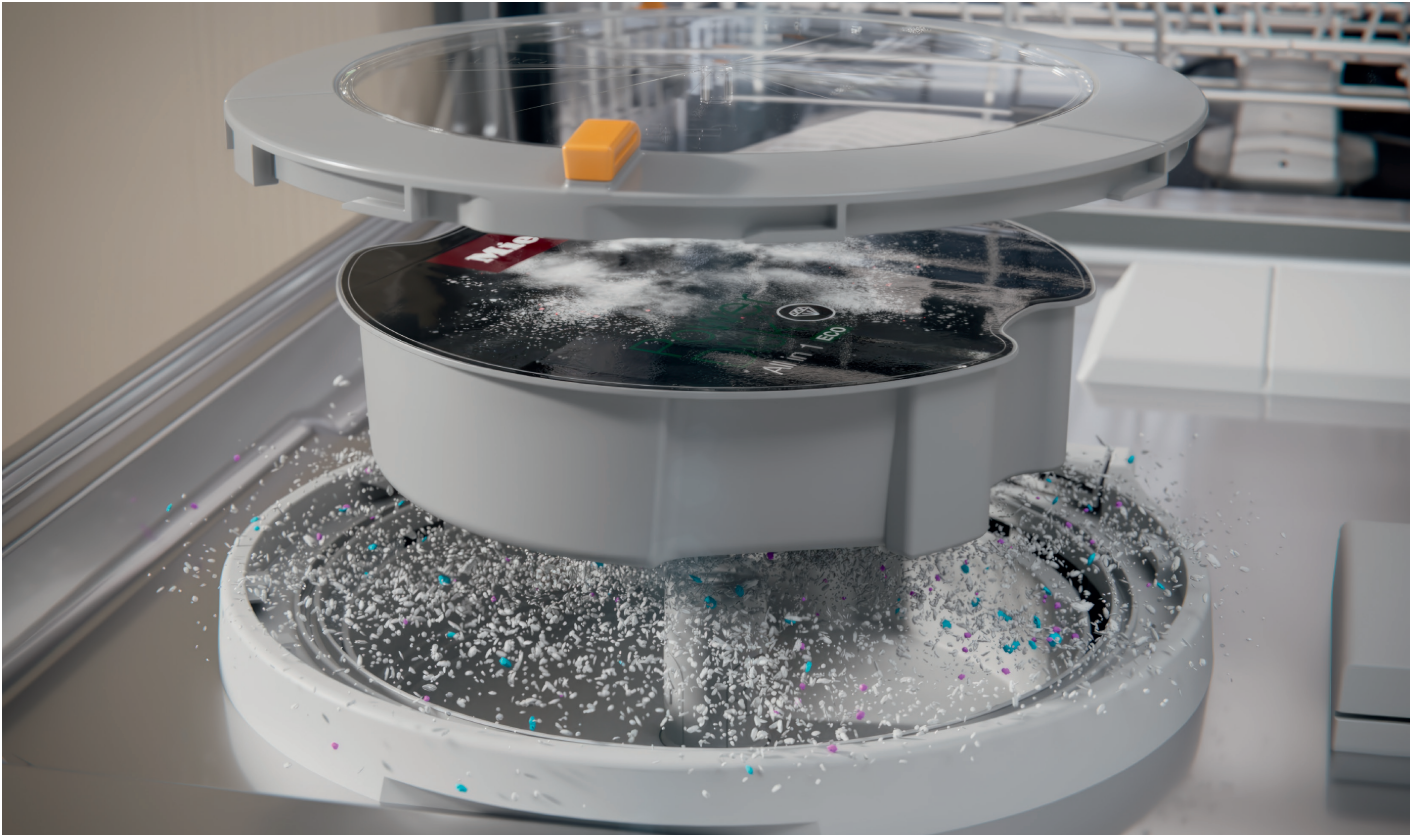

Perfect GlassCare¹⁾

Diese patentierte¹⁾ Technologie stellt sicher, dass Gläser schonend gepflegt werden.

AutoOpen-Trocknung²⁾

Am Ende des Spülprogramms öffnet sich die Tür des Geschirrspülers automatisch.

Für beste Nachhaltigkeit:

Das Ausgangsmaterial der Miele PowerDisk-Becher besteht zu 100 % aus Altplastik.

Überlegenes Reinigungssystem, einzigartige Freiheit!

Erleben Sie exzellente Reinigungsergebnisse mit unserer Innovation: Die weltweit erste automatische Dosierung mit integrierter PowerDisk heisst AutoDos – entwickelt von Miele. Geschirrspüler und unser exklusives Pulvergranulat haben wir als präzises, aufeinander abgestimmtes System entwickelt. Das Pulvergranulat mit speziellen Inhaltsstoffen wird abhängig vom gewählten Programm automatisch dosiert – in der exakt benötigten Menge und zum optimalen Zeitpunkt. Auch mehrmaliges Dosieren innerhalb eines Programms ist auf diese Weise möglich. Im Programm Automatic misst ein Sensor den Verschmutzungsgrad, und die Dosierung wird entsprechend angepasst.

An Spülmittel müssen Sie nicht bei jedem Spülgang, sondern erst nach ca. einem Monat denken – denn die innovative Dosiertechnik mit PowerDisk hält Pulvergranulat für durchschnittlich 20 Spülgänge¹⁾ bereit. Damit geniessen Sie eine neue Freiheit. Ebenso mit AutoStart: Einmal programmieren reicht, danach spült der weltweit erste autonome Geschirrspüler automatisch zur gewünschten Zeit am gewählten Tag. Sie müssen nur die Tür geschlossen halten. So wird Ihr Alltag einfacher, und Sie profitieren von einzigartigem Komfort.

FrontFit für ein perfektes Fugenbild

Maximal reduziertes Spaltmass zwischen Küchenfronten

Die innovative Frontlift-Technik ermöglicht ein maximal reduziertes Spaltmass zwischen den Küchenfronten und somit ein perfektes Fugenbild. Der Geschirrspüler ist dank intelligenter Gleit-Mechanik und ComfortClose besonders geeignet für den Hocheinbau und lässt sich komfortabel bedienen.