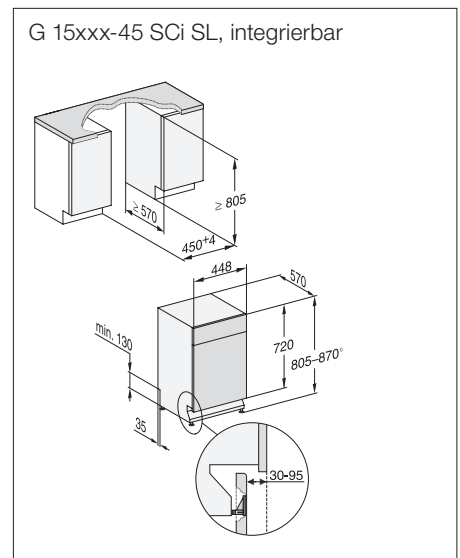

Mat.-Nr.	EAN-Nr.	Farbe	UVP inkl. MWST, inkl. vRB	vRB inkl. MWST	UVP exkl. MWST, exkl. vRB
12149310	4002516609032	ED	2'210.-	10.81	2'034.40
12149300	4002516609025	BW	2'090.-	10.81	1'923.40

Detaillierte Einbauskizzen unter www.miele.ch/einbauskizzen
 Stand: Januar 2024
Miele Geschirrspüler