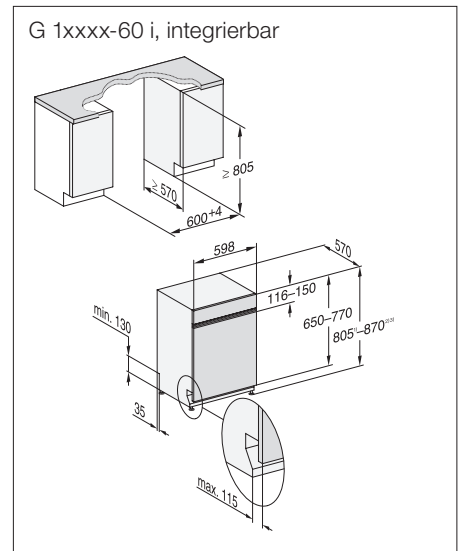

Detaillierte Einbauskizzen unter www.miele.ch/einbauskizzen
Stand: Januar 2024

Miele Geschirrspüler