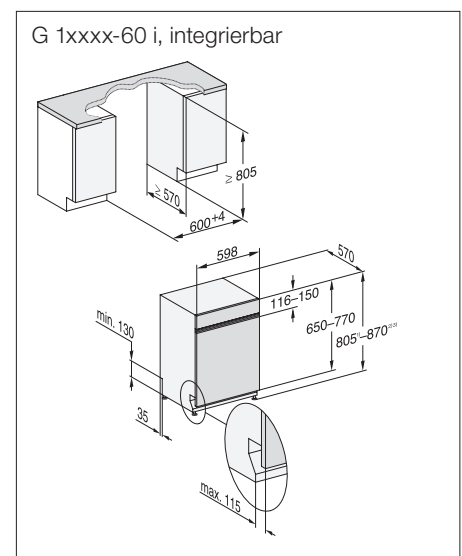

Mat.-Nr.	EAN-Nr.	Farbe	UVP inkl. MWST, inkl. vRB	vRB inkl. MWST	UVP exkl. MWST, exkl. vRB
12420930	4002516737056	SW XXL	3'175.-	10.81	2'927.10
12420740	4002516736950	SW	3'175.-	10.81	2'927.10

Detaillierte Einbauskizzen unter www.miele.ch/einbauskizzen
Stand: Januar 2024