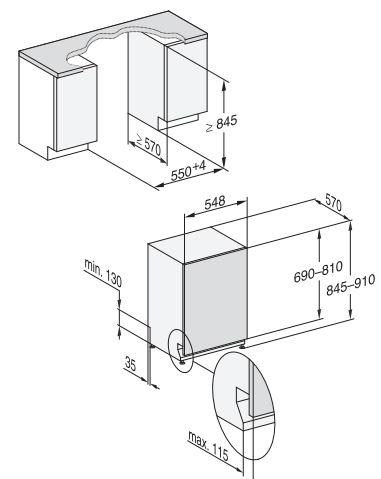

Mat.-Nr.	EAN-Nr.	Farbe	UVP inkl. MWST, inkl. vRB	vRB inkl. MWST	UVP exkl. MWST, exkl. vRB
11773060	4002516431572	Vi	2'070.-	10.81	1'904.89

G 38xx-55, G 36xx-55, vollintegrierbar